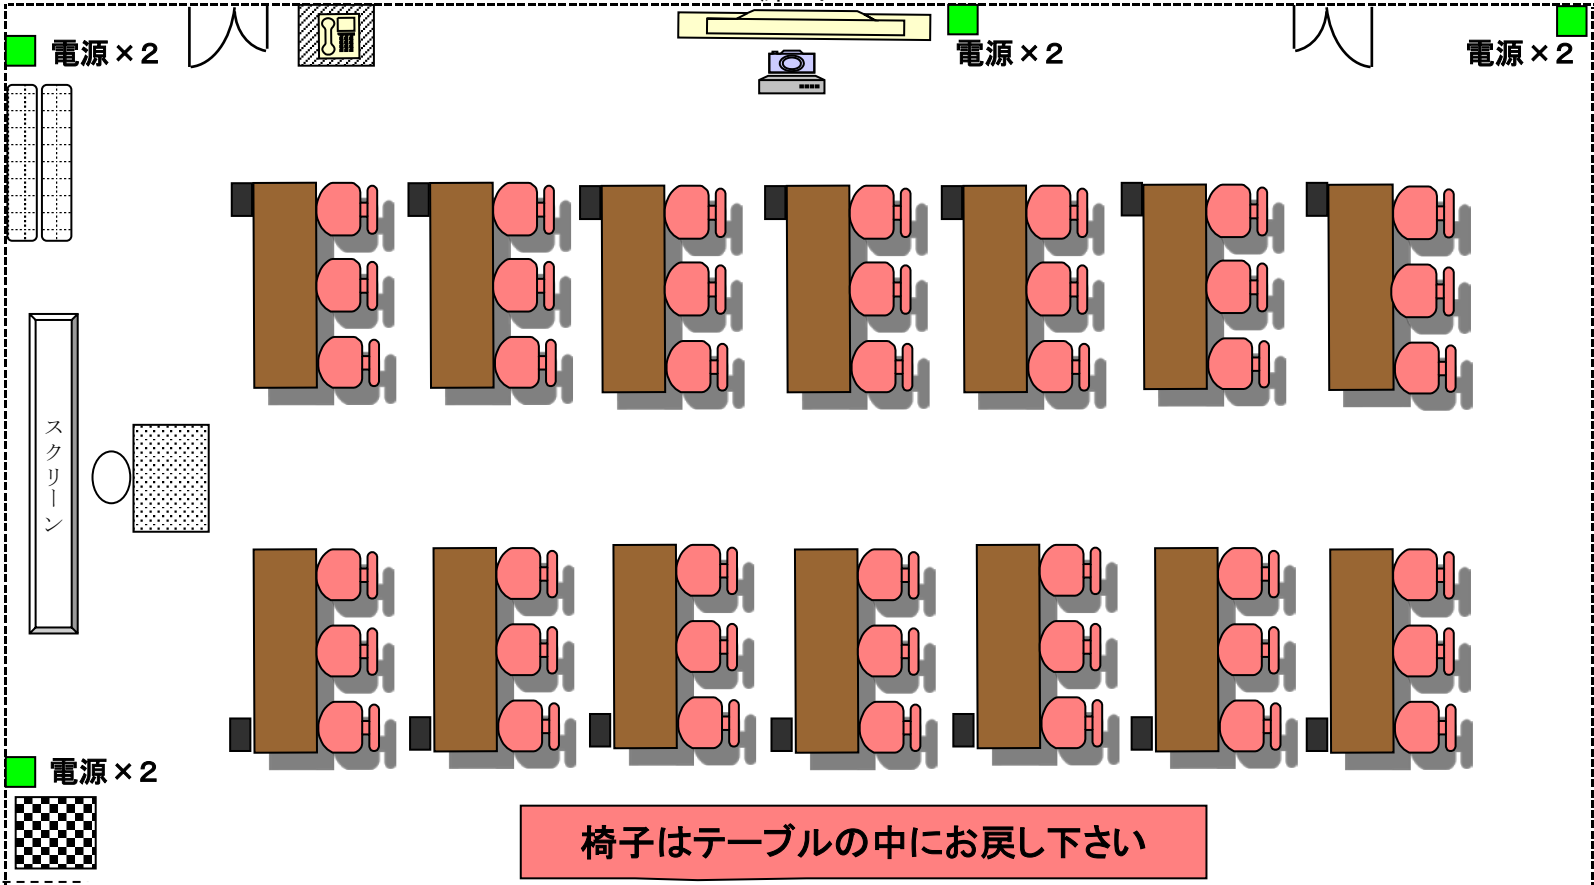

多目的室4

— 70m² —

←至 喫煙所/男子WC

廊下

女子WC 至→

椅子はテーブルの中にお戻し下さい

テーブルは床の銀の金具に合わせてお戻し下さい

-  折りたたみテーブル × 14
(1800 × 450 × 700)
-  ミーティングチェア × 42
※椅子用台車有
-  電話器 × 1
-  電話台 × 1
-  電源