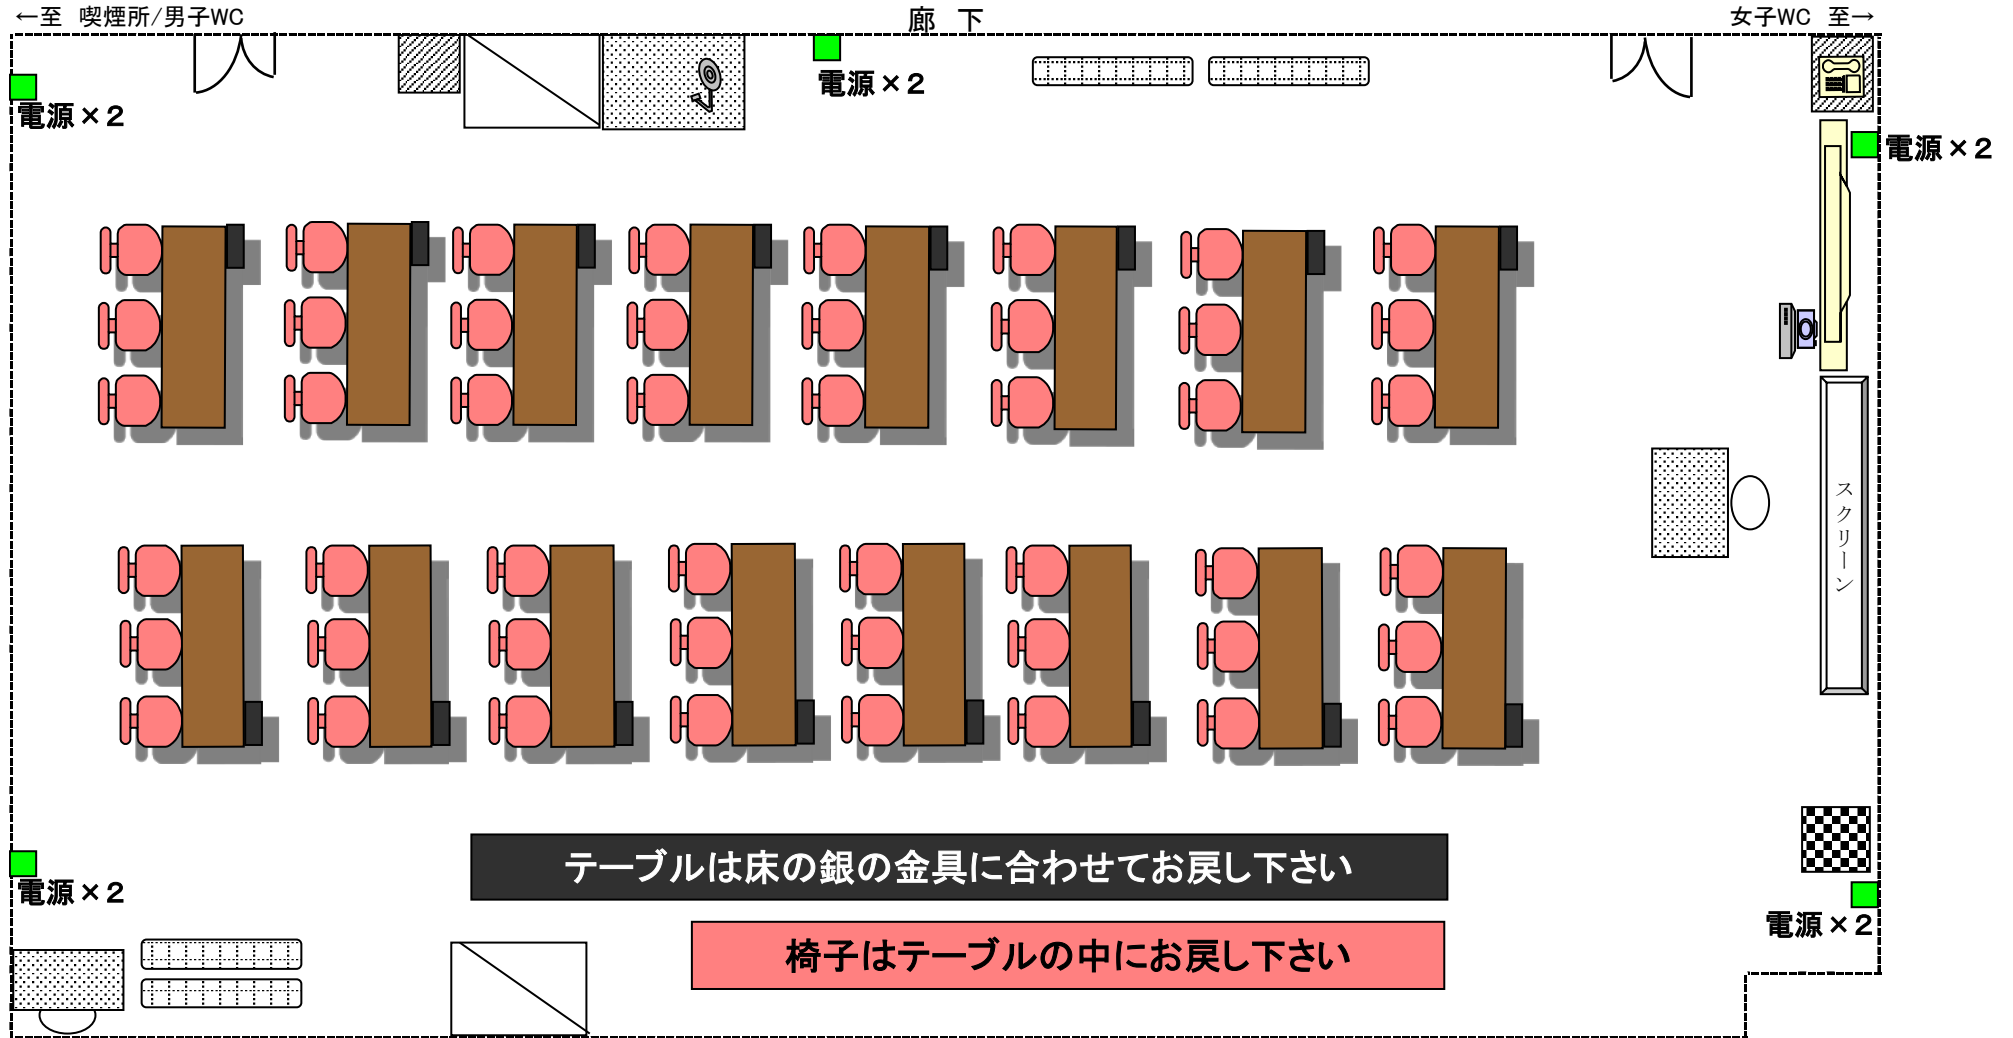

多目的 3 (202・203)
 - 88m² -

- 折りたたみテーブル × 16
(1800 × 450 × 700)
- ミーティングチェア × 48
※椅子用台車有
- 電話器 × 1
- 電話台 × 2
- 可動間仕切り × 1

- プロジェクター
- 付属品 {
 - 有線マイク
 - 卓上型マイクスタンド
 - ワイヤレスマイク
 - ペンダントマイク
 - RGBケーブル
 - HDMIケーブル
 - 音声ケーブル
 - 延長コード

- ホワイトボード × 4
- 付属品 {
 - マーカー(黒)(赤)(青) × 各色4
 - 黒板消し × 4
- 手動式スクリーン
(1500 × 2000)
- 付属品 {
 - スクリーンフック棒 × 1

- プラズマディスプレイ × 1
- 付属品 {
 - リモコン × 1
- カメラ一体型クライアント端末
- 付属品 {
 - リモコン × 1
- 演台 × 2
- 演台用椅子 × 2
- 電源