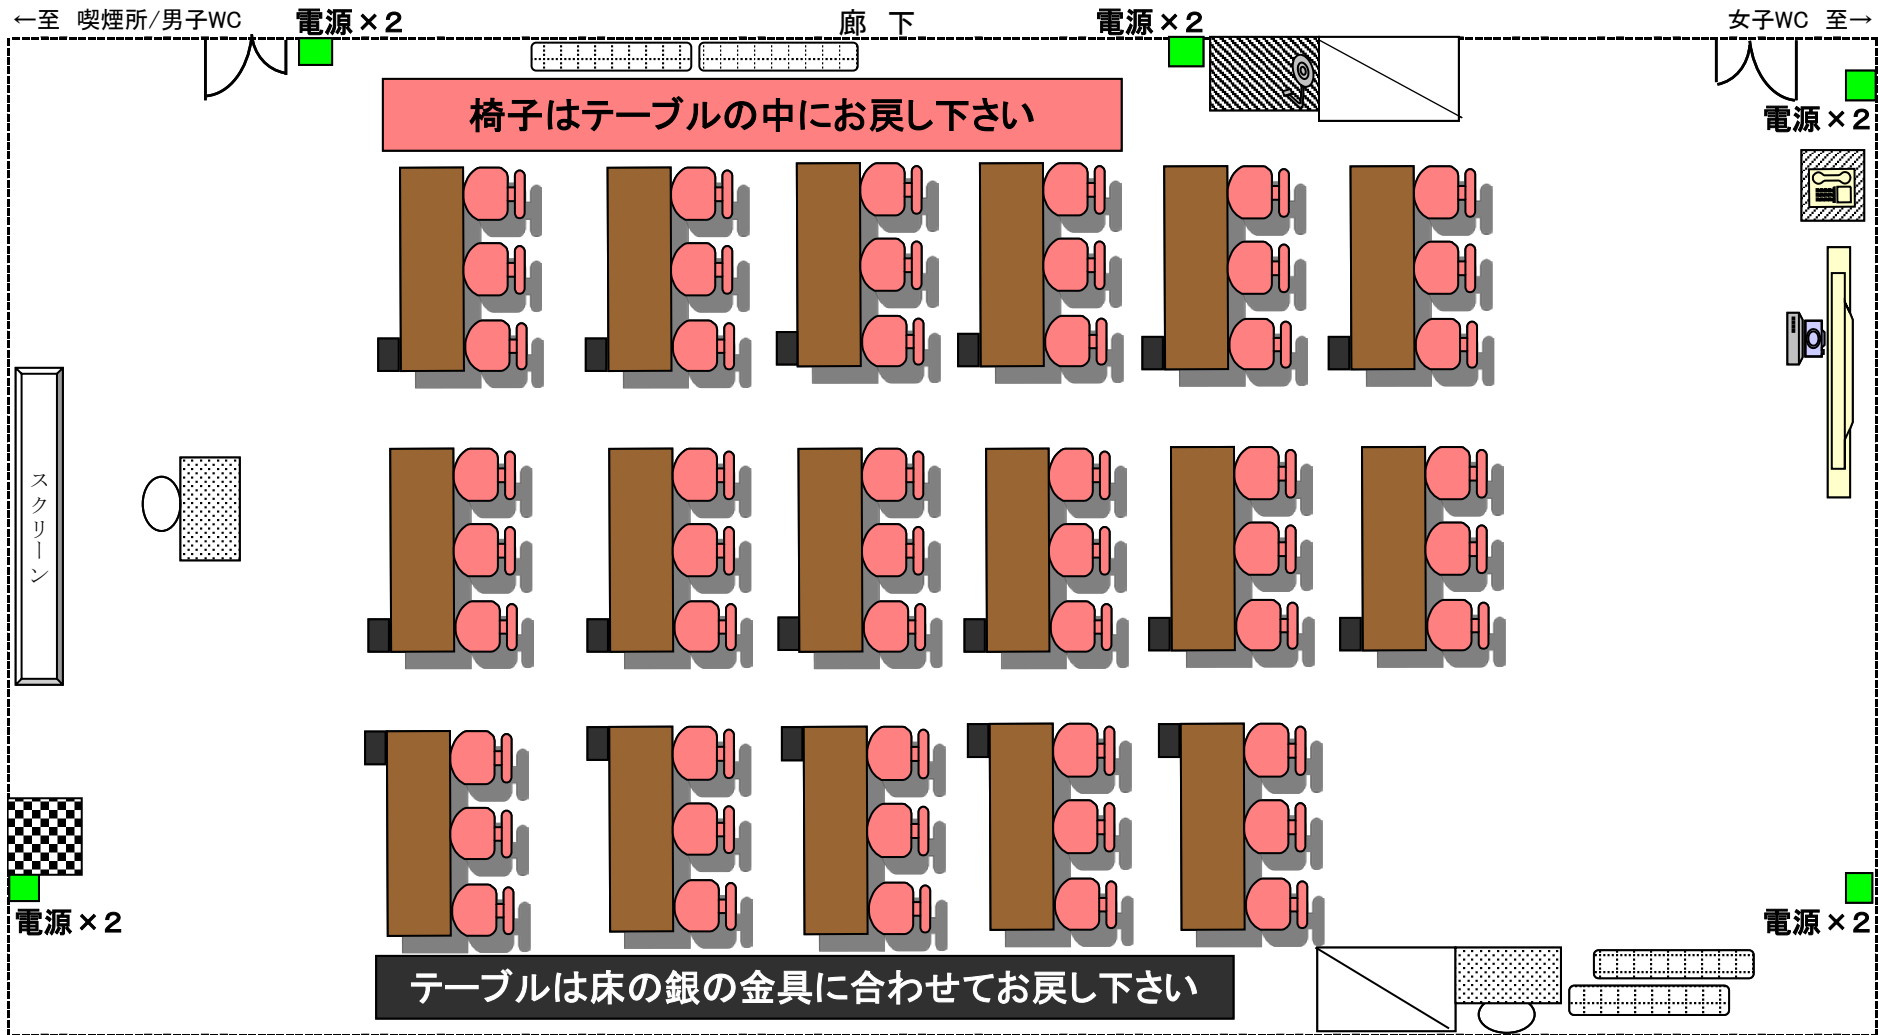

多目的室 2 (204・205)
- 88m² -

折りたたみテーブル×17
(1800×450×700)

ミーティングチェア×51
※椅子用台車有

電話器×1

電話台×2

電源

プロジェクター

有線マイク
卓上型マイクスタンド
付属品
ワイヤレスマイク
ペンダントマイク
RGBケーブル
HDMIケーブル
音声ケーブル
延長コード

ホワイトボード×4

付属品
マーカー(黒)(赤)(青)×各色4

黒板消し×4

可動間仕切り×1

演台×2

演台用椅子×2

プラズマディスプレイ×1

付属品
リモコン×1

カメラ一体型クライアント端末

付属品
リモコン×1

手動式スクリーン
(1500×2000)

付属品
スクリーンフック棒×1