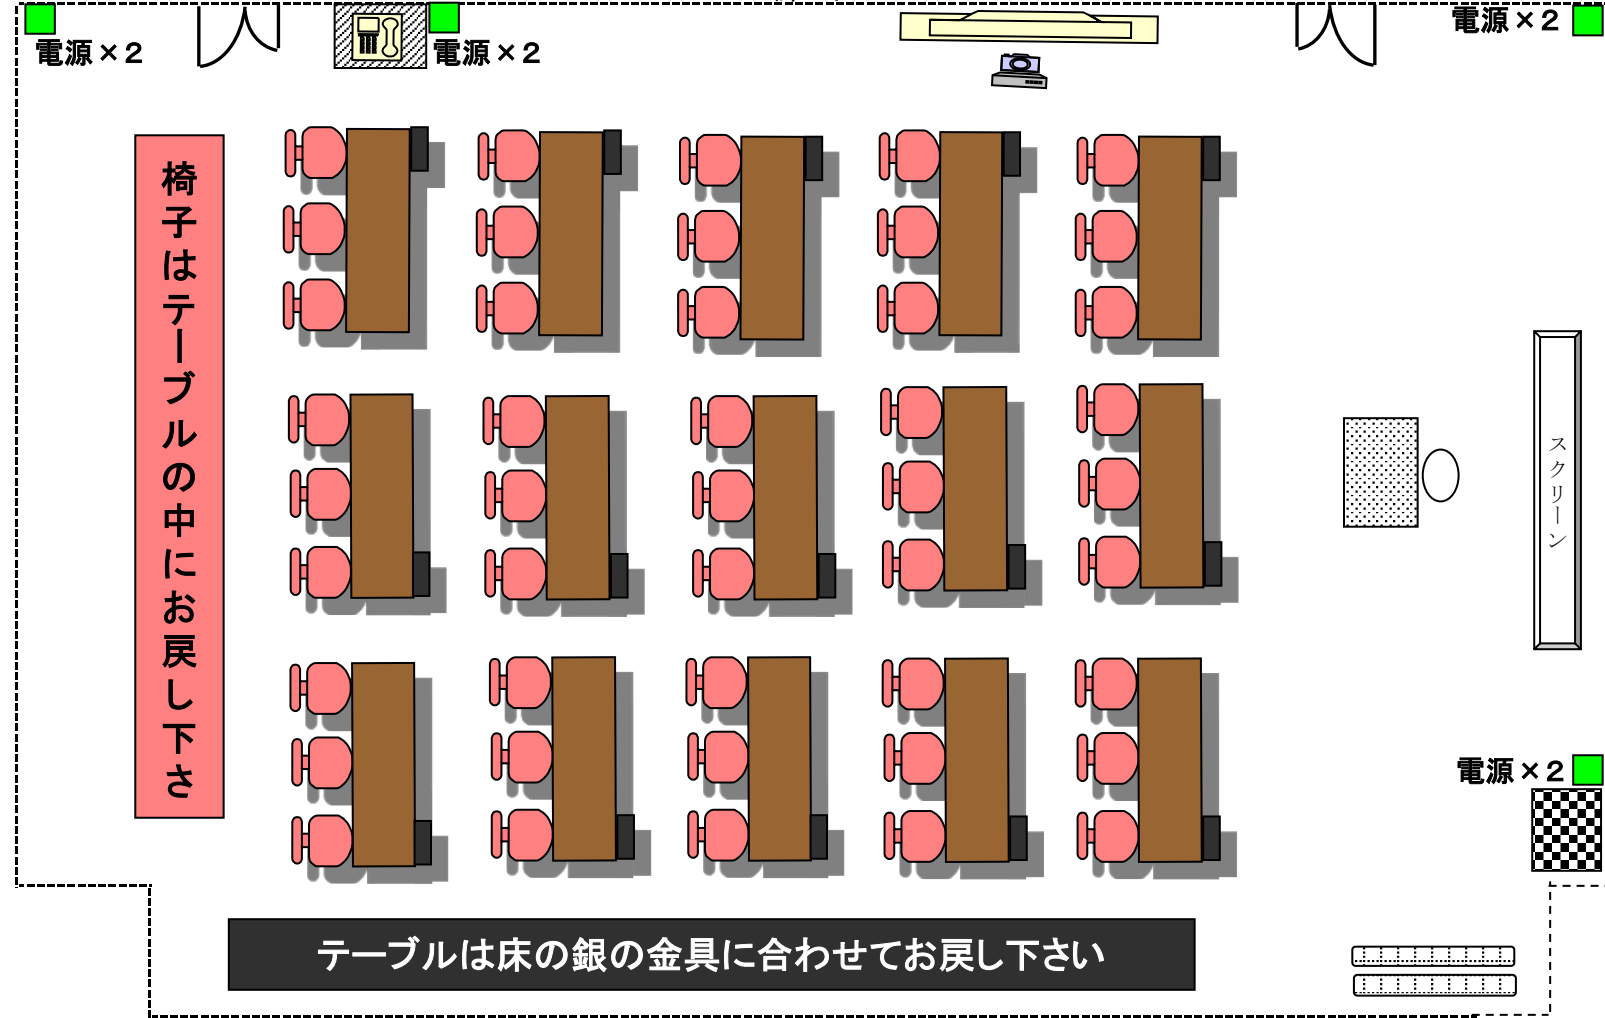

# 多目的室1 (206)

70m<sup>2</sup>

← 至 喫煙所/男子WC

廊下

女子WC 至→

-  折りたたみテーブル × 15 (1800 × 450 × 700)
-  ミーティングチェア × 45 ※椅子用台車有
-  演台 × 1
-  演台用椅子 × 1
-  プロジェクター
-  ホワイトボード × 2
-  有線マイク 付属品
-  卓上型マイクスタンド
-  ワイヤレスマイク 付属品
-  ペンダントマイク
-  RGBケーブル 付属品
-  HDMIケーブル
-  音声ケーブル
-  延長コード
-  マーカー (黒) × 1 (赤) × 2 (青) × 2
-  黒板消し × 2
-  手動式スクリーン (1500 × 2000)
-  スクリーンフック棒 × 1
-  プラズマディスプレイ × 1
-  付属品
-  リモコン × 1
-  カメラ一体型クライアント端末
-  付属品
-  リモコン × 1
-  電話器 × 1
-  電話台 × 1
-  電源